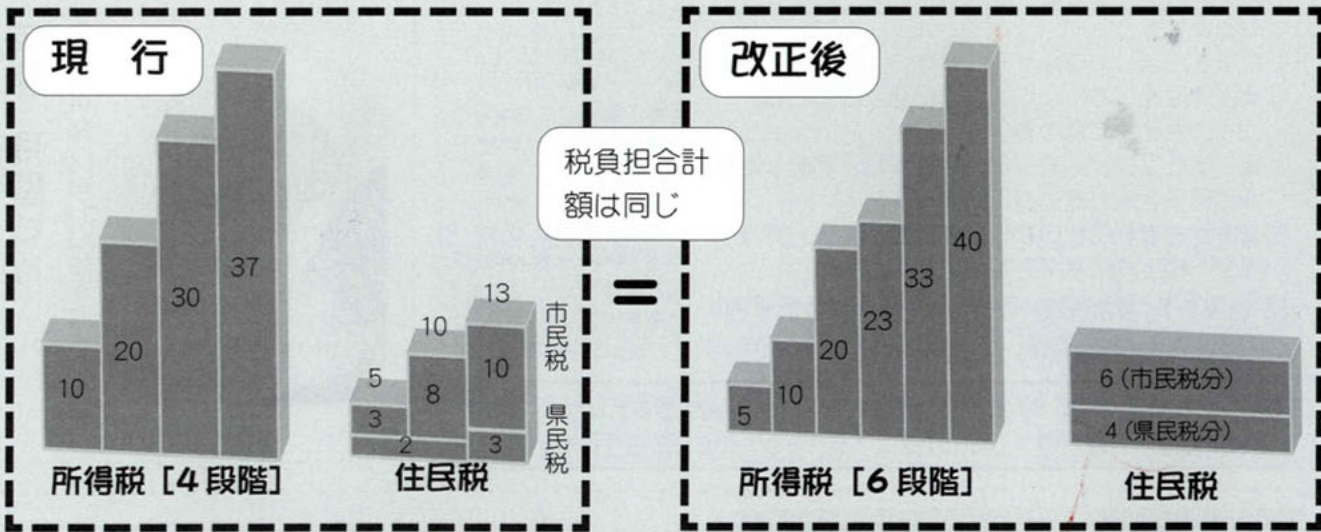

Q. 所得税の税率はどのように変わるの？

A. 現行の4段階から6段階になります。

住民税の所得割税率が10%に統一されることとともない、所得税の税率構造も現行の4段階から6段階に見直されます。この見直しにより所得税は、最低税率が10%→5%に引き下げ、最高税率が37%→40%に引き上げになります。(住民税は逆に最低税率が5%→10%に引き上げ、最高税率が13%→10%に引き下げになります)

これらの措置により、改正の前後で「住民税+所得税」の負担合計額は変わりません。