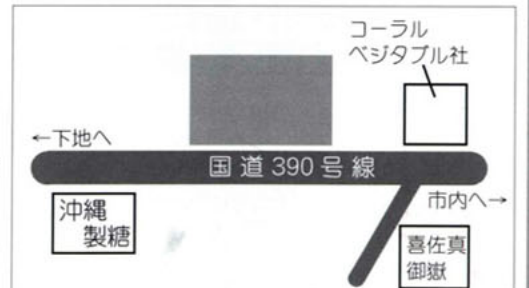

調理用機器 11種 16台(フライヤー等)
会議用テーブル 20脚

住宅用分譲地

「川満南原ハイツ」購入者募集

申込資格：平成18年10月1日現在、宮古島市在住かつ住民登録している、自らの居住用の住宅地を必要とする者

申込方法：申込者の①住民票謄本 ②所得証明書 ③納税証明書を、所定の申込書と一緒に提出

※申込書は市役所下地支所地域振興班にあります

問合せ・申込先：平成18年10月2日(月)～

9:00～17:00(土日、祝祭日除く)

宮古島市役所 下地支所 地域振興班 ☎:76-6001

名称：川満南原ハイツ
所在：宮古島市下地字川満
分譲区画数：4区画(1区画472～481㎡)
価格：5,500円/㎡前後

宮古島市食生活改善推進協議会（城辺地区2班）

からだに優しいヘルシー食（地元の食材でクッキング）

『とうがの田舎風酢の物 & 冬瓜のスープ』

【1人あたり】
 エネルギー 215kcal
 たんぱく質 8.1g
 脂質 8.7g

冬瓜 1600g
 わかめ(乾) 2g
 春雨(乾) 30g
 コーン缶 45g
 青のり 5g
 いり黒ごま 12g
 花かつお 小1袋
 シーチキン 小1缶(80g)